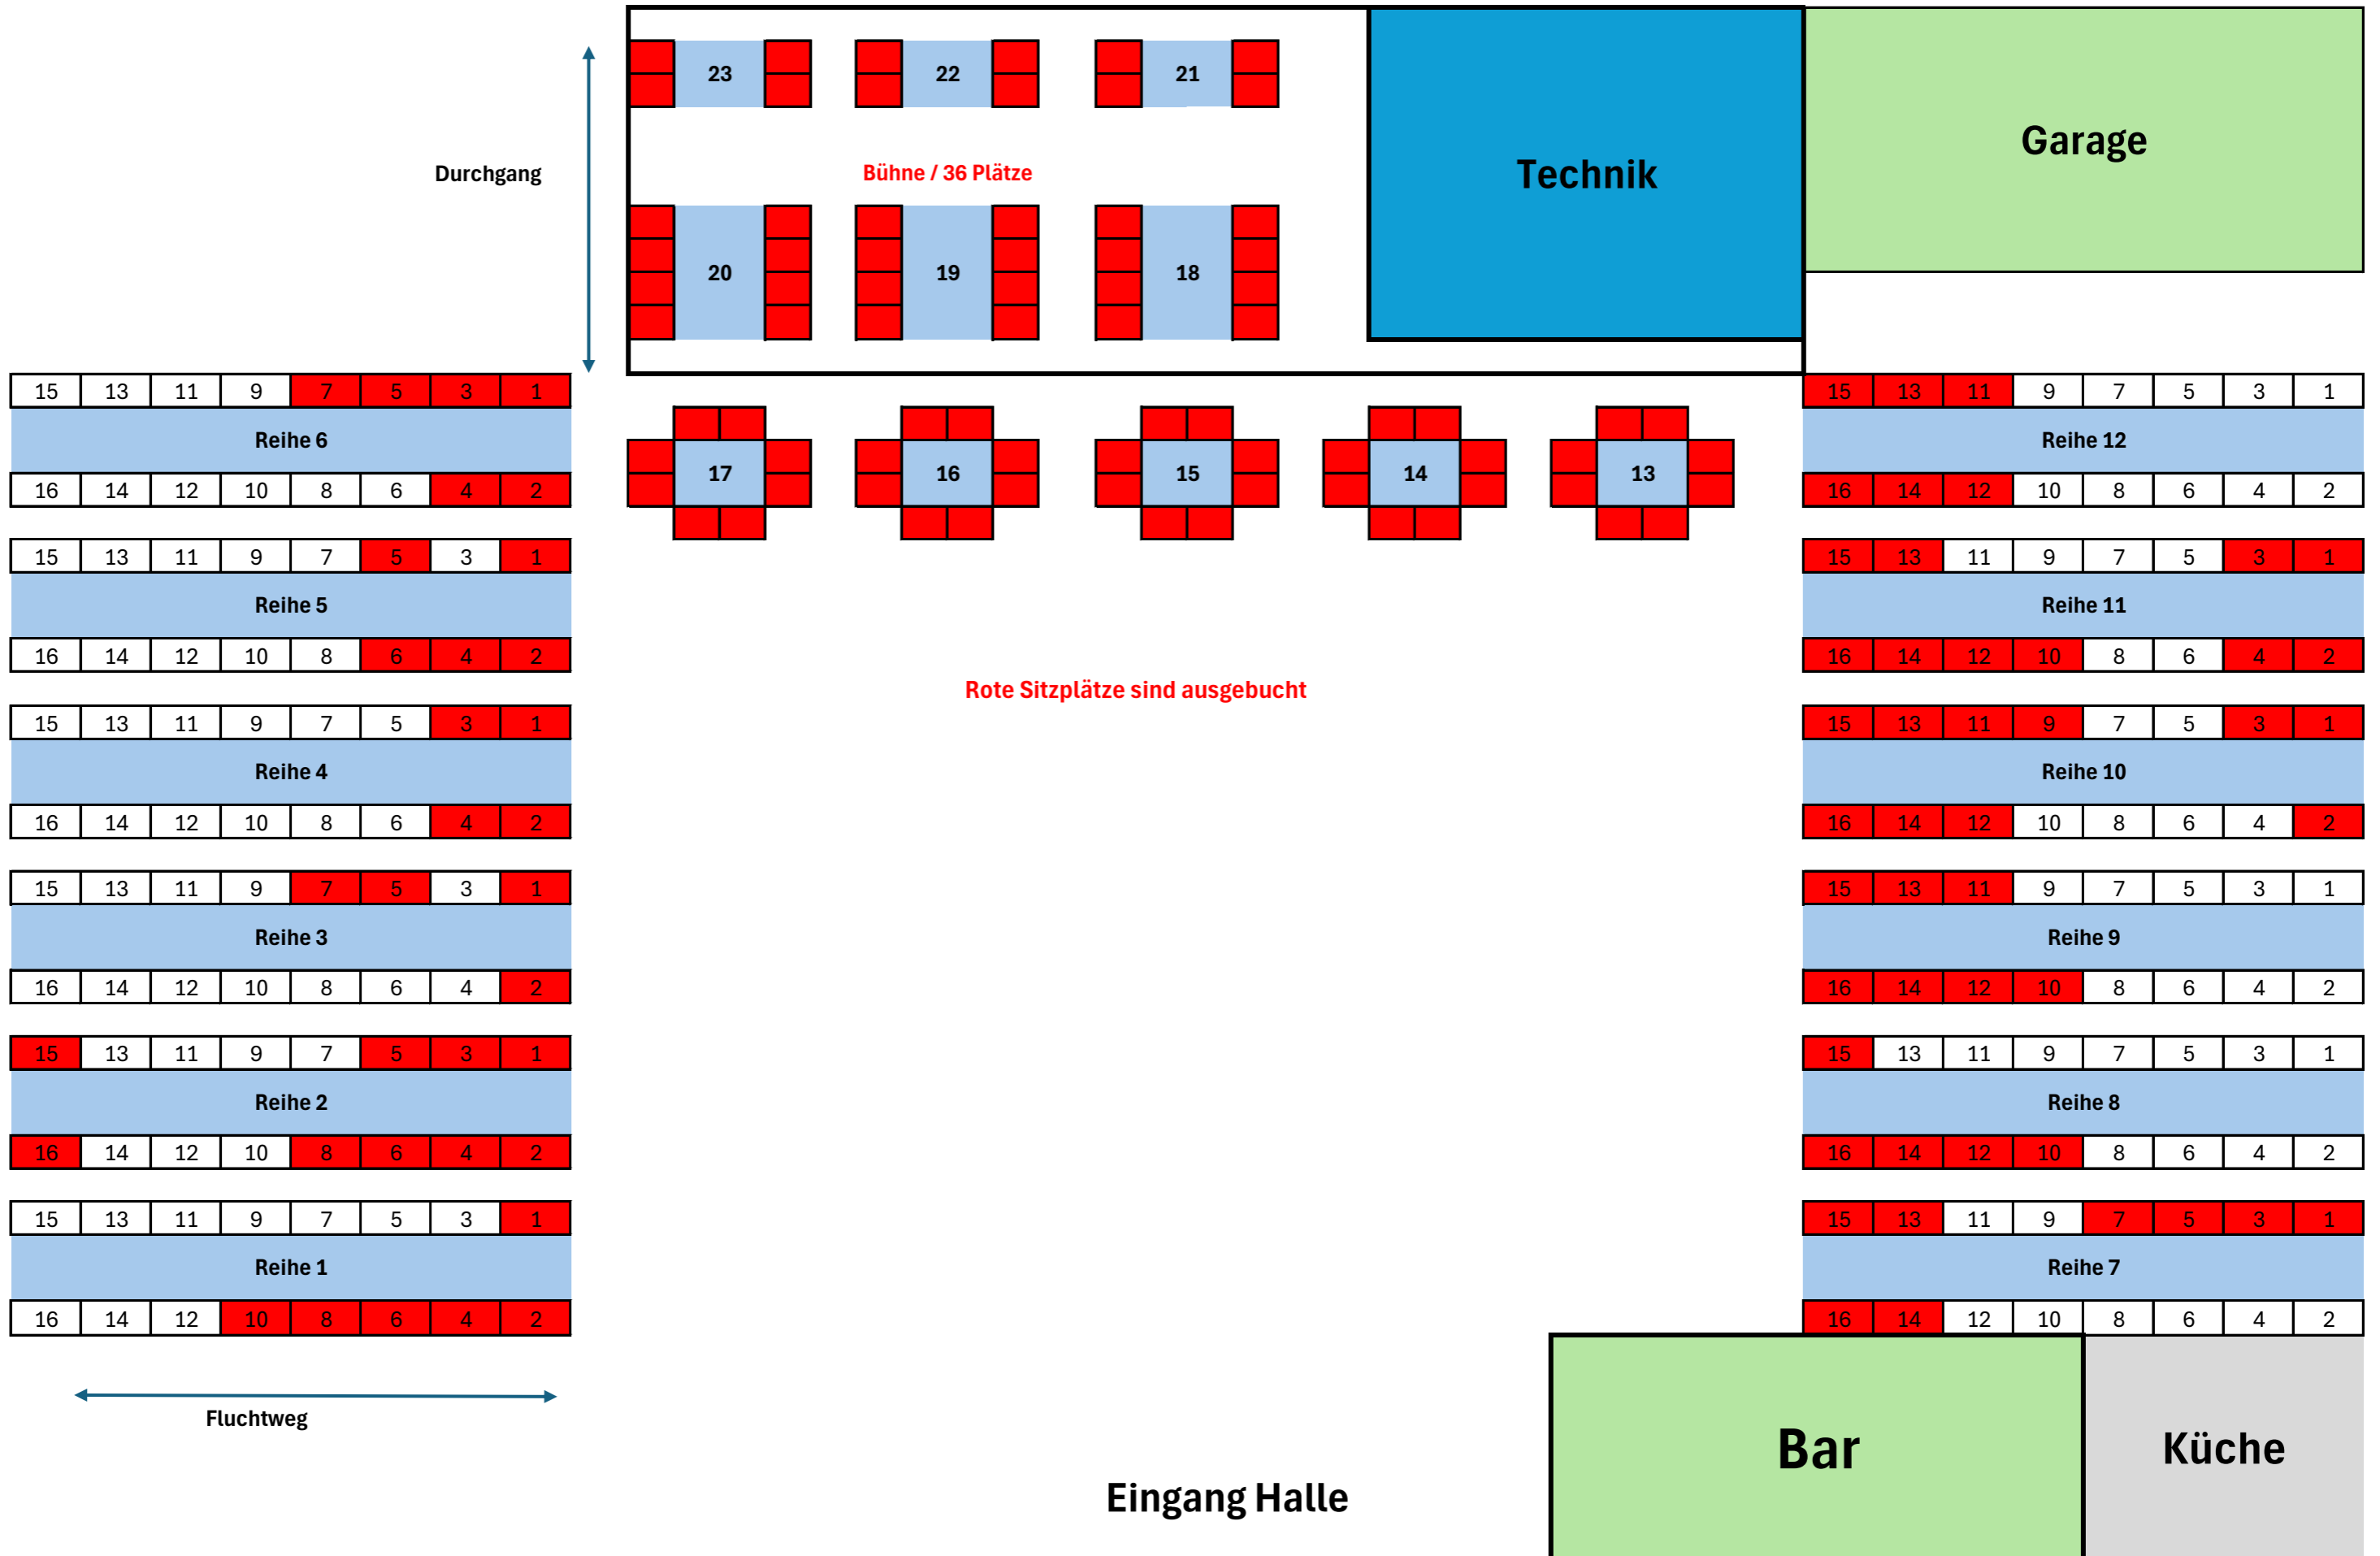

Hallenplan Superkombi Enzklösterle 2025 Stand 31.03.2025

Rote Sitzplätze sind ausgebucht

Buchungsstand 31.03.2025